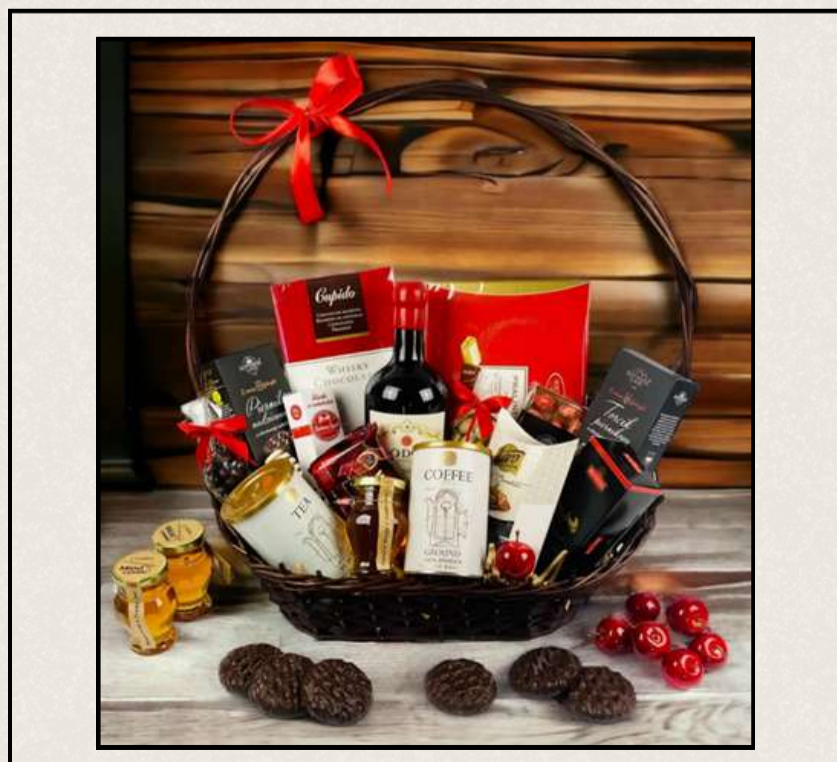

KATALOG CAŁOROCZNY 2025

Jesteśmy firmą, która specjalizuje się w przygotowywaniu koszy prezentowych, paczek świątecznych, skrzyń upominkowych oraz produktów personalizowanych. Nasza firma dysponuje dużym asortymentem, produktami handmade oraz produktami lokalnych jak i zagranicznych producentów, które stanowią oryginalny prezent dla Państwa pracowników jak i klientów. Dodatkowo oferujemy indywidualne podejście do klienta, przygotowanie ofert zgodnie z życzeniem klienta, nasza oferta skierowana jest do firm jak i odbiorców indywidualnych.

SMAKI I AROMATY

DOLCE VITA

RISTO

MĘSKA ELEGANCJA

BALIBRI

DOBRY WYBÓR